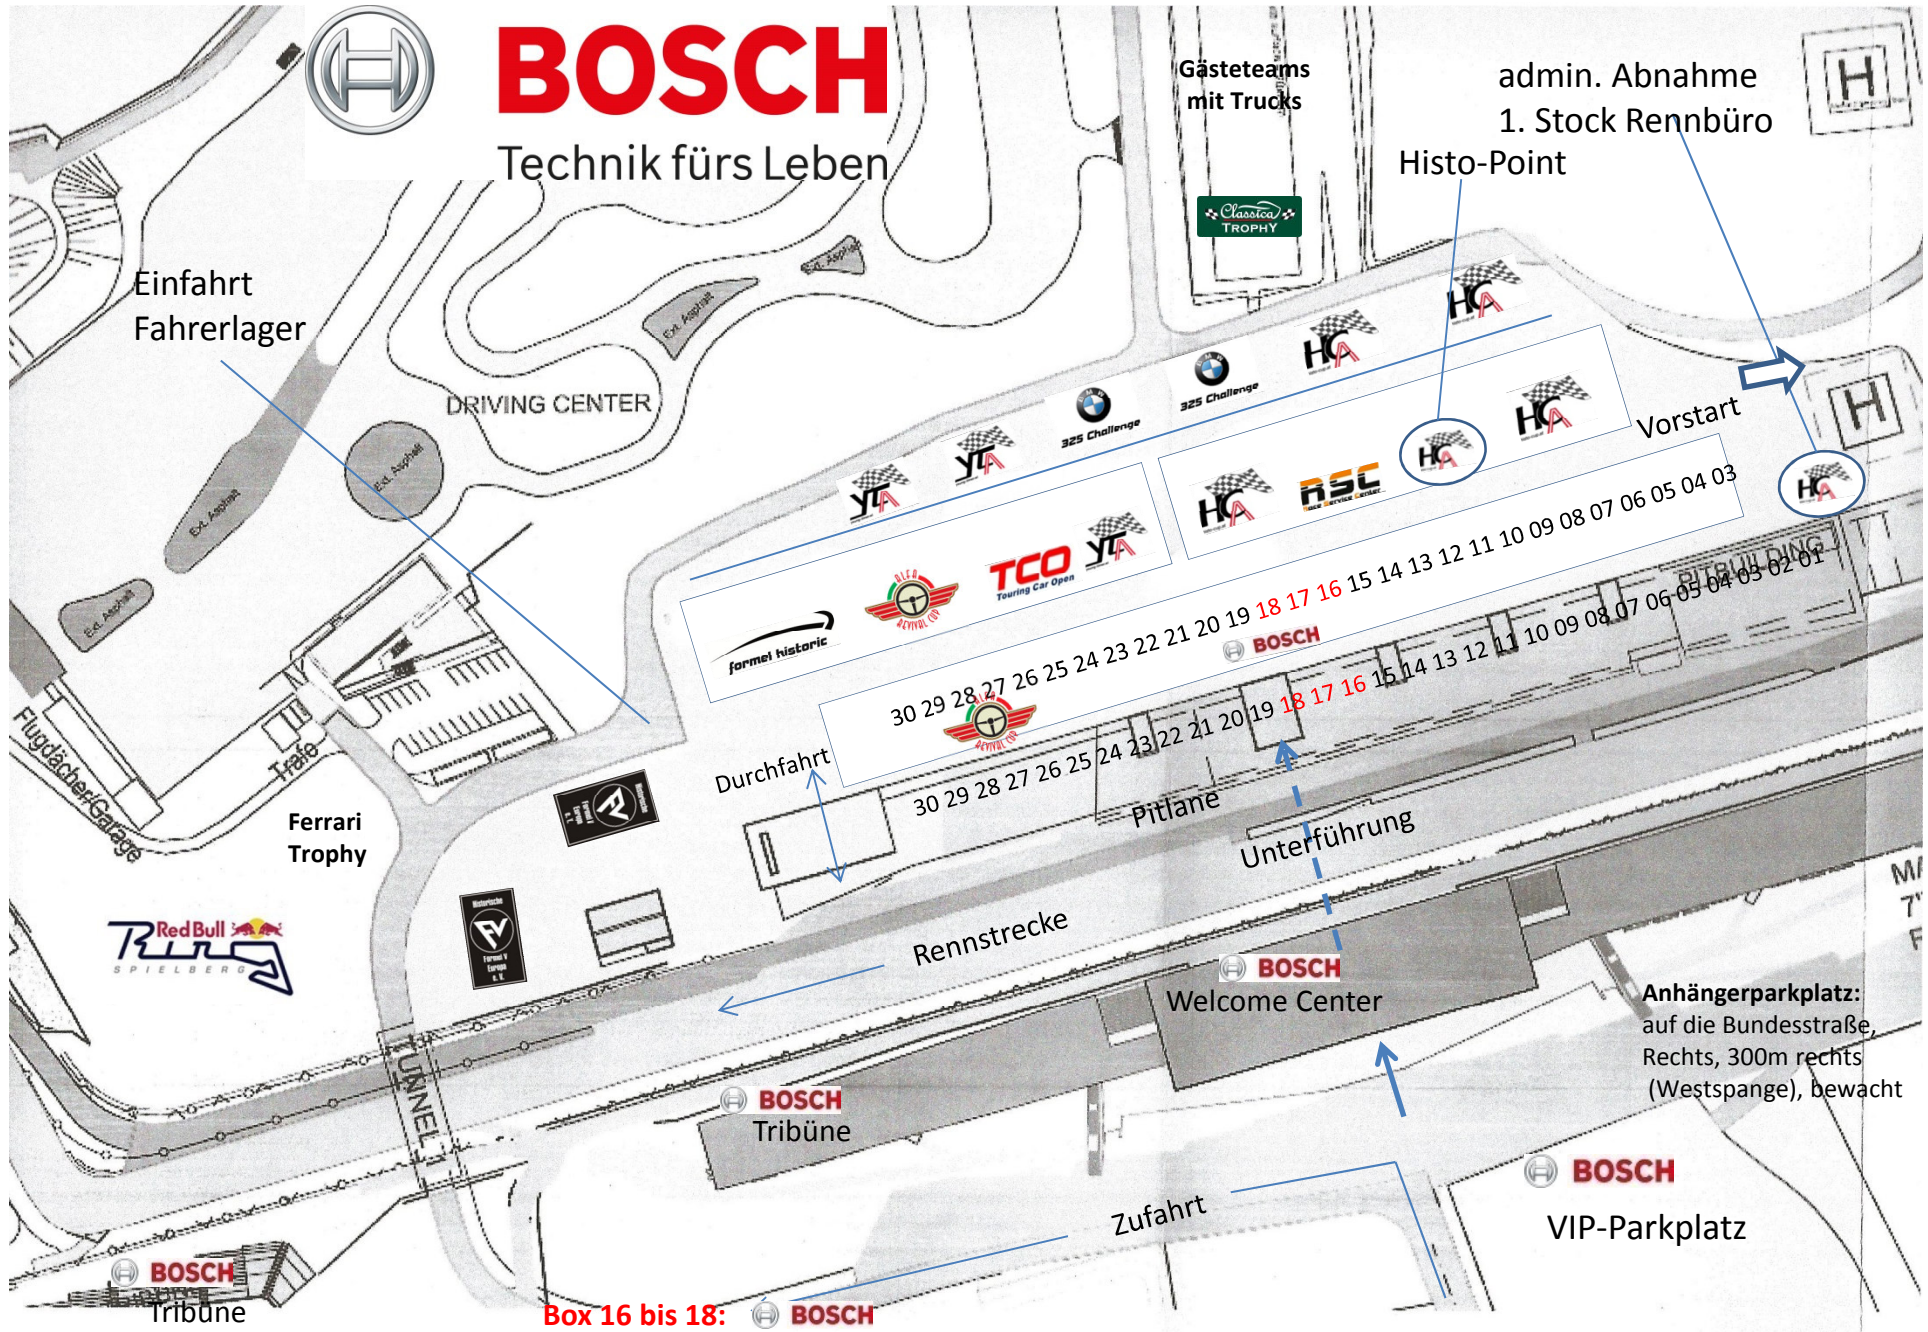

BOSCH

Technik fürs Leben

Einfahrt Fahrerlager

DRIVING CENTER

Gästeteams mit Trucks

admin. Abnahme 1. Stock Rennbüro

Histo-Point

Vorstart

Durchfahrt

Pitlane

Unterführung

Rennstrecke

WELCOME CENTER

BOSCH Tribüne

Anhängerparkplatz: auf die Bundesstraße, Rechts, 300m rechts (Westspange), bewacht

BOSCH

VIP-Parkplatz

Zufahrt

BOSCH Tribüne

Box 16 bis 18: BOSCH