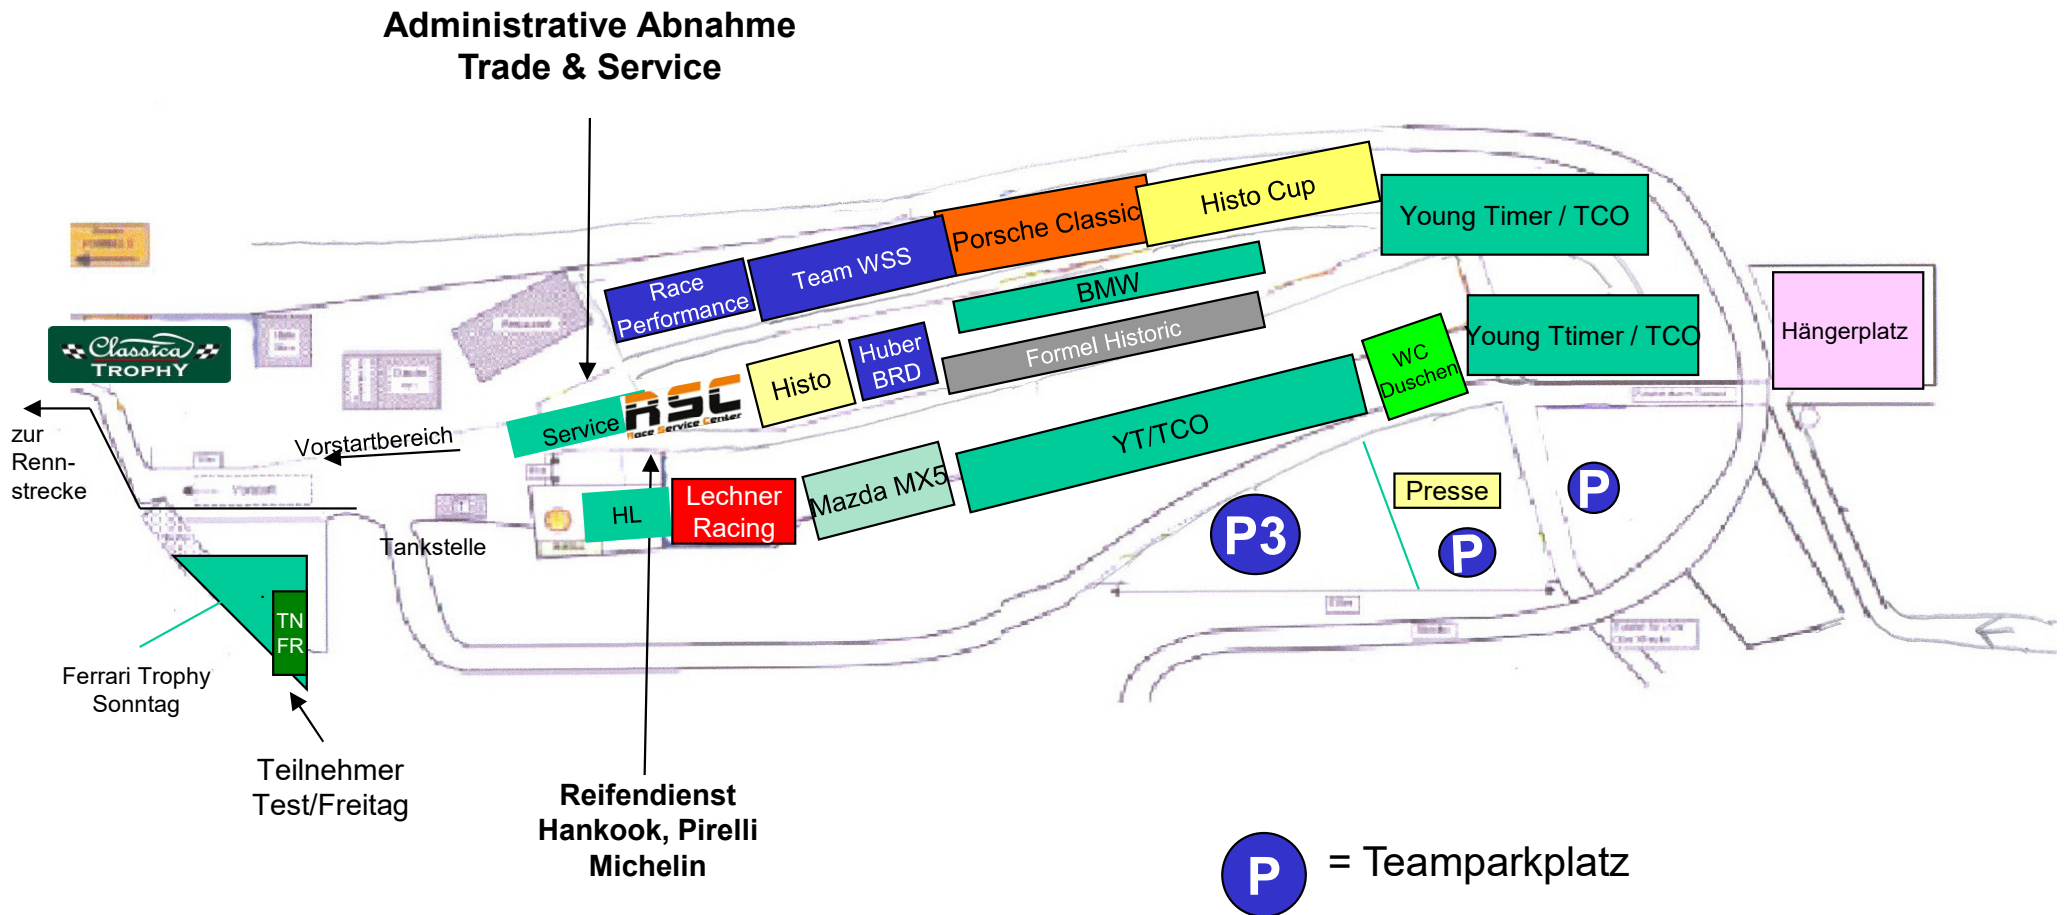

Fahrerlagerplan

Bitte über die Hauptzufahrt in das Gelände einfahren und auf Parkplatz P3 parken. Das VIP Zelt befindet sich auf dem Dach der Boxen (siehe links oben).